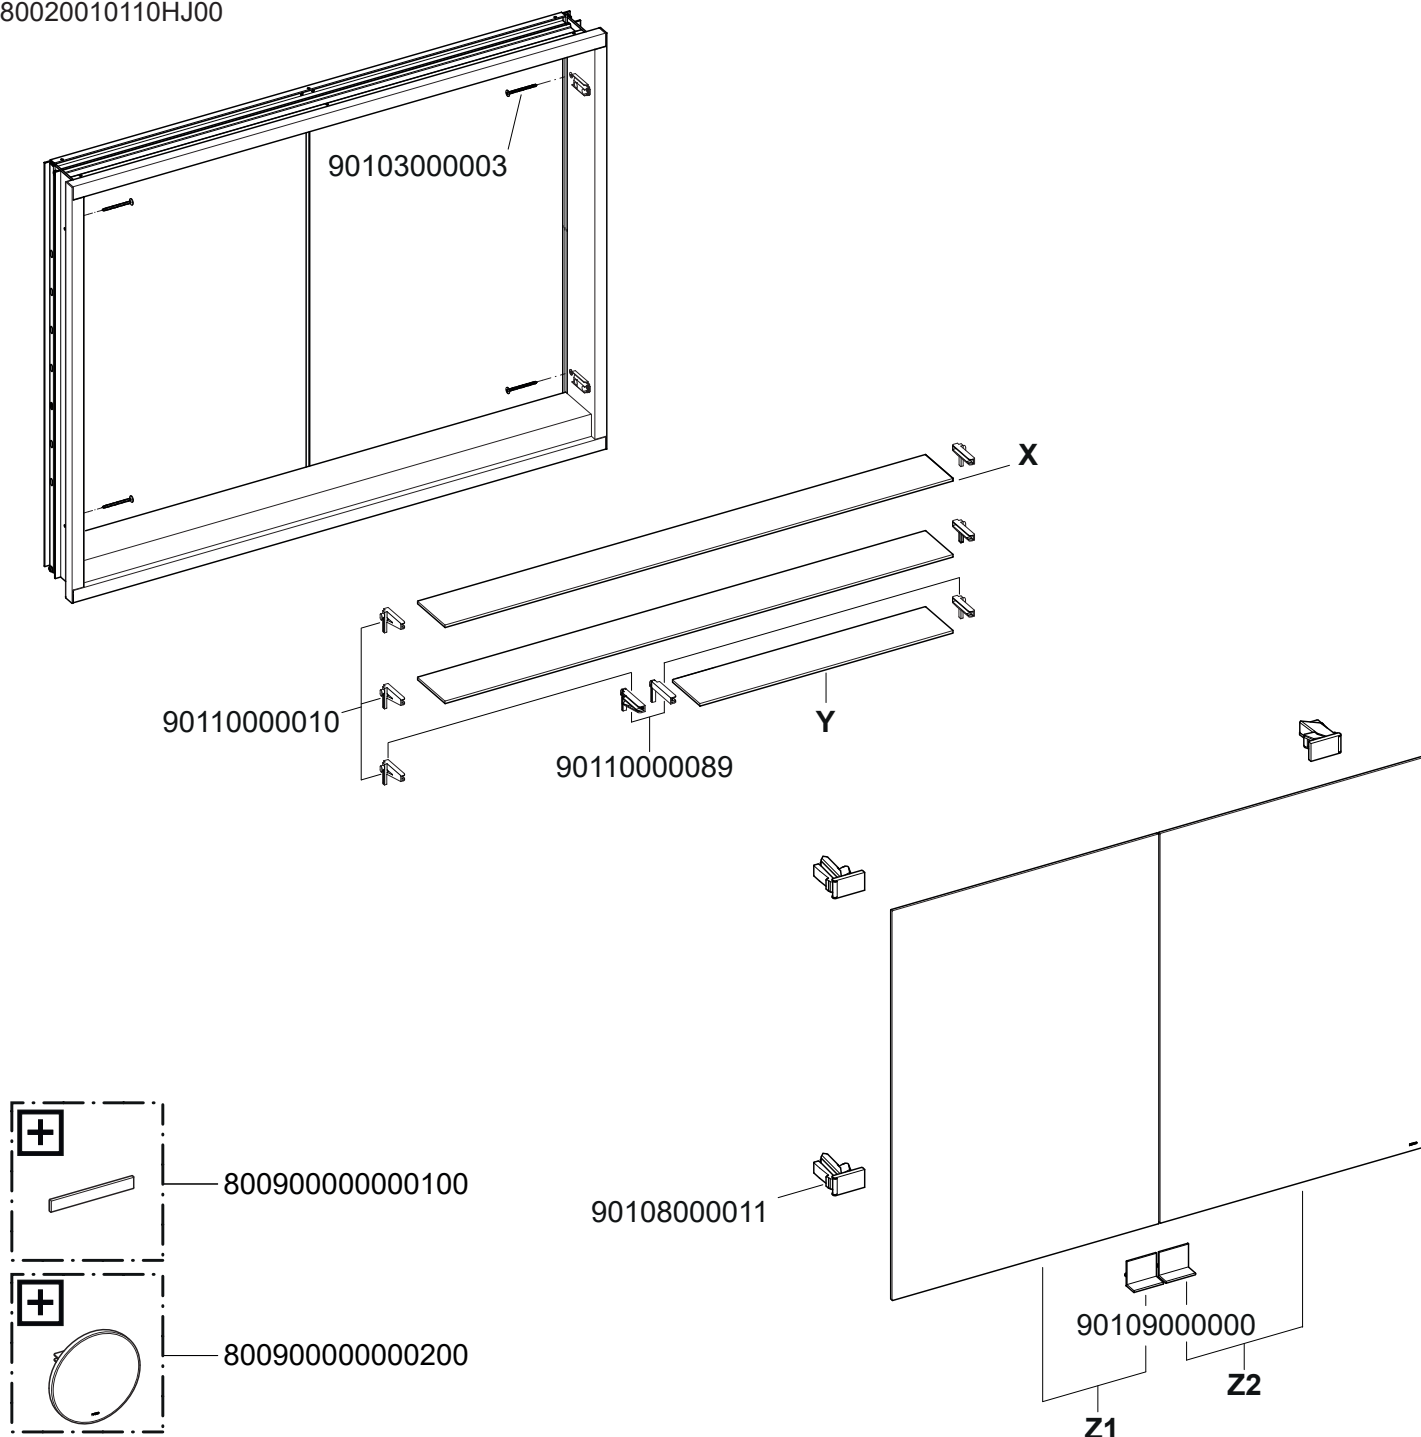

NL Reserveonderdelen

RU Запчасти

Royal Modular

80020010000HJ00

80020010010HJ00

80020010100HJ00

80020010110HJ00

80020010EG0HJ00	E	G	X	Y	Z1	Z2
80020010000HJ00	700	120	90110000040	90110000068	90101010096	90101010061
80020010010HJ00	700	160	90110000054	90110000081	90101010096	90101010061
80020010100HJ00	900	120	90110000040	90110000068	90101010109	90101010077
80020010110HJ00	900	160	90110000054	90110000081	90101010109	90101010077